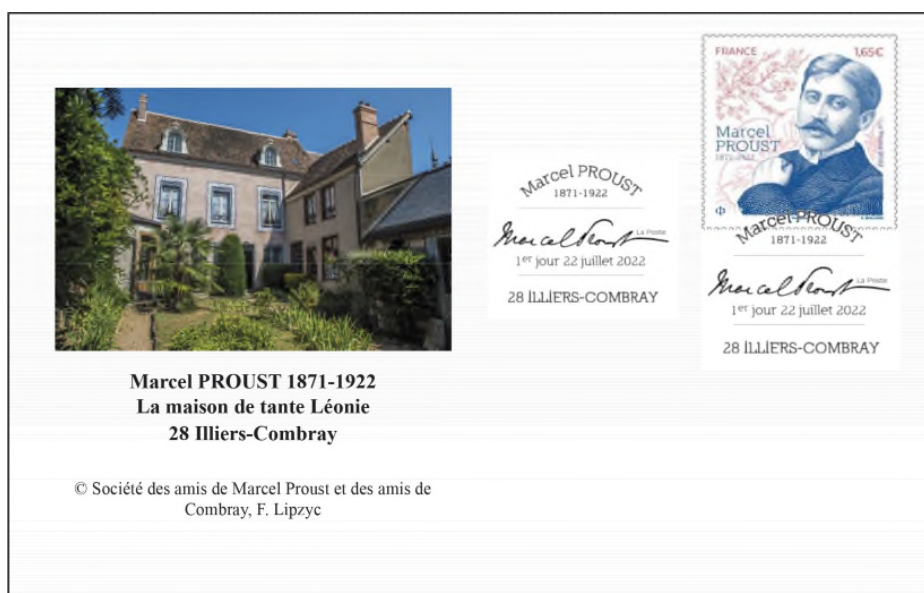

**MARCEL PROUST 1871-1922**  
**1<sup>er</sup> Jour d'émission 22-23 juillet 2022**  
**28 Illiers-Combray**

**Enveloppe premier jour : Marcel PROUST 1871-1922**

**Marcel PROUST**  
1871-1922

**Enveloppe premier jour : La maison de tante Léonie**

**Marcel PROUST 1871-1922**  
**La maison de tante Léonie**  
**28 Illiers-Combray**

© Société des amis de Marcel Proust et des amis de  
Combray, F. Lipzyc

**GROUPEMENT PHILATELIQUE REGIONAL  
CENTRE-LOIRE**  
[www.gprcl.org](http://www.gprcl.org)